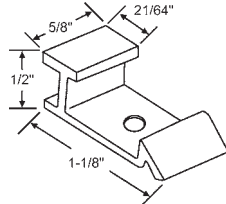

60-609
Howard