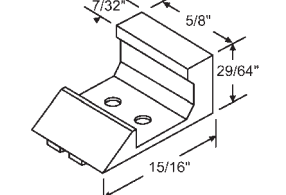

900-14356
White

900-1882B
Black

60-623
Natural

Part #	Hand
60-684LH	Shown
60-684RH	Opposite

White

60-668
Alpine

60-640
Nylon
Pan Am

METAL SASH GUIDES