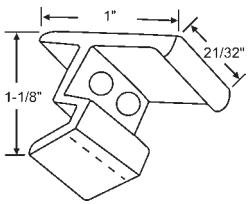

900-14356
White

900-1882B
Black

60-623
Natural

Part #	Hand
60-684LH	Shown
60-684RH	Opposite

White

60-668
Alpine

60-640
Nylon
Pan Am

METAL SASH GUIDES