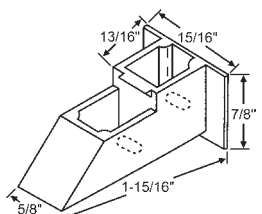

900-16814
Black
Amacor