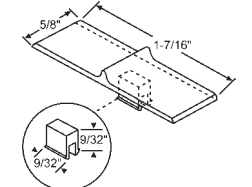

Part #	Color
900-19744	Bronze
900-19744BG	Beige