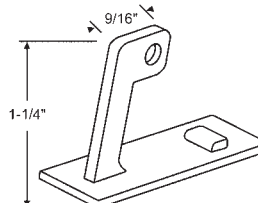

## TILT LATCH CAP

**900-18706**  
White

**900-19179**  
White  
**Harvey**

Part #	Color
85-553	White
85-553B	Black

Part #	Color
900-6765	White
900-6765BL	Black