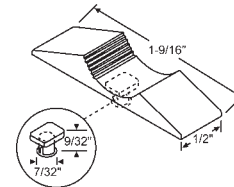

## TILT SLIDE BUTTONS

**900-15551B**

Black  
**Amacor**

Part #	Color
900-19037	White
900-19037AD	Almond

Part #	Color
900-19015	White
900-19015B	Brown
900-19015BE	Beige

Part #	Color
900-14340BR	Brown
900-14340BE	Beige