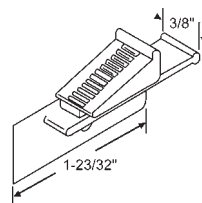

## TILT LATCH CAP

**900-18706**  
White

**900-19179**  
White  
**Harvey**

Part #	Color
85-553	White
85-553B	Black

Part #	Color
900-6765	White
900-6765BL	Black