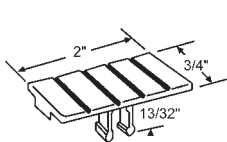

900-18706
White