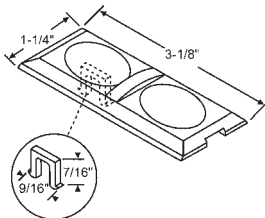

Part #	Color
85-729	White
85-729B	Brown
85-729BE	Beige

Reynolds