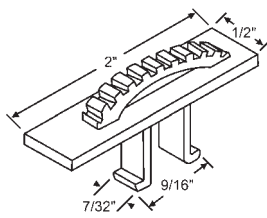

900-19448
White