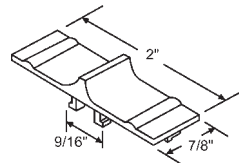

## TILT LATCH CAP

**900-18706**  
White

**900-19179**  
White  
**Harvey**

Part #	Color
85-553	White
85-553B	Black

Part #	Color
900-6765	White
900-6765BL	Black