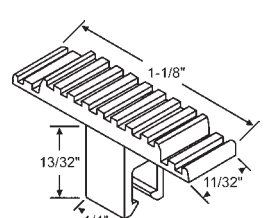

85-552BG
Beige
Acro/Slocomb

TILT LATCH CAP