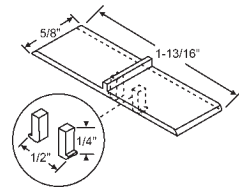

## TILT SLIDE BUTTONS

**900-15551B**

Black  
**Amacor**

Part #	Color
900-19037	White
900-19037AD	Almond

Part #	Color
900-19015	White
900-19015B	Brown
900-19015BE	Beige

Part #	Color
900-14340BR	Brown
900-14340BE	Beige